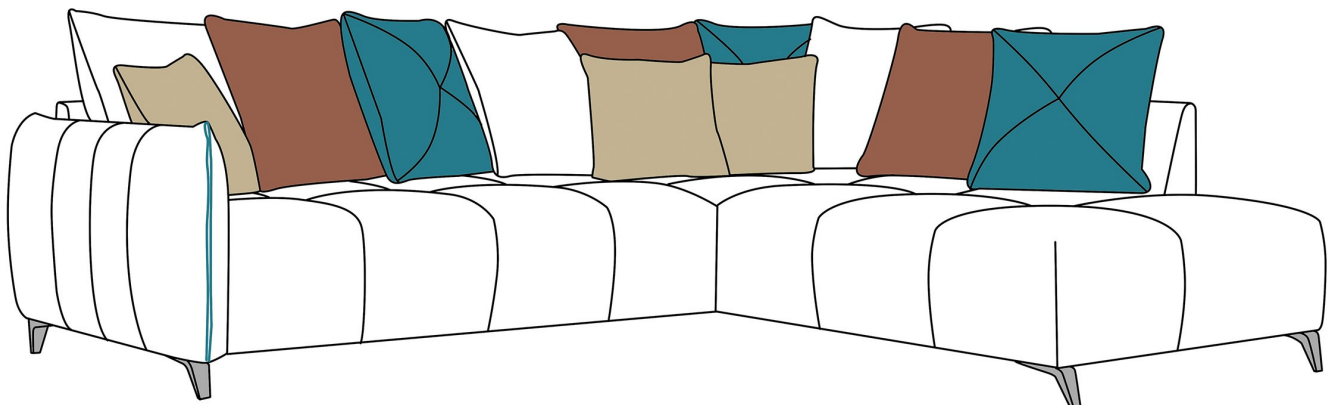

**MARANELLO**

**ZONES DE FABRICATION / FABRIC ZONES**

-  Base + assises + 3 coussins dossier / Base + seat + 3 back pillows
-  Coussins décoratifs / Deco pillows
-  3 coussins dossier + passepoil / 3 back pillows + pipping
-  3 coussins dossier / 3 back pillows

<b>Structure de la carcasse :</b> <i>Frame</i>	Panneaux de particules, bois massif et panneaux de fibres <i>fiberboard, wood, chipboard</i>
<b>Assises :</b> <i>Seats</i>	Mousse polyuréthane de densitéN 35 kg/m3 + ouate 250 g/m2 <i>Polyurethane foam N 35 kg/m3 + 250 g/m2 wadding</i>
<b>Dossier :</b> <i>Back</i>	Coussins composé de 50% flocons de mousse polyuréthane + 50% en fibres de silicone <i>50% granulated foam / 50 % silicon balls</i>
<b>Tetièrè mobiler :</b> <i>Headrests</i>	Option non disponible <i>Option not available</i>
<b>Suspension :</b> <i>Suspension</i>	Assise : Nosag <i>Seats : Springs</i>
<b>Pieds :</b> <i>Feet</i>	Metal <i>Metal</i>
<b>Type de coussins :</b> <i>Cushion type</i>	Deco : <i>Decoration :</i>
<b>Dimensionr principale :</b> <i>Main dimensions</i>	Hauteur d'assise : 46 cm / Hauteur de caisse : 73 cm / Profondeur d'assise : 53 cm / Largeur de l'accoudoir : 16 cm <i>Seat height : 46 cm / Base height : 73 cm / Seat depth : 53 cm / Armrest width : 16 cm</i>
<b>Fontions :</b> <i>Functions</i>	Option non disponible <i>Option not available</i>
<b>Option :</b> <i>Options</i>	