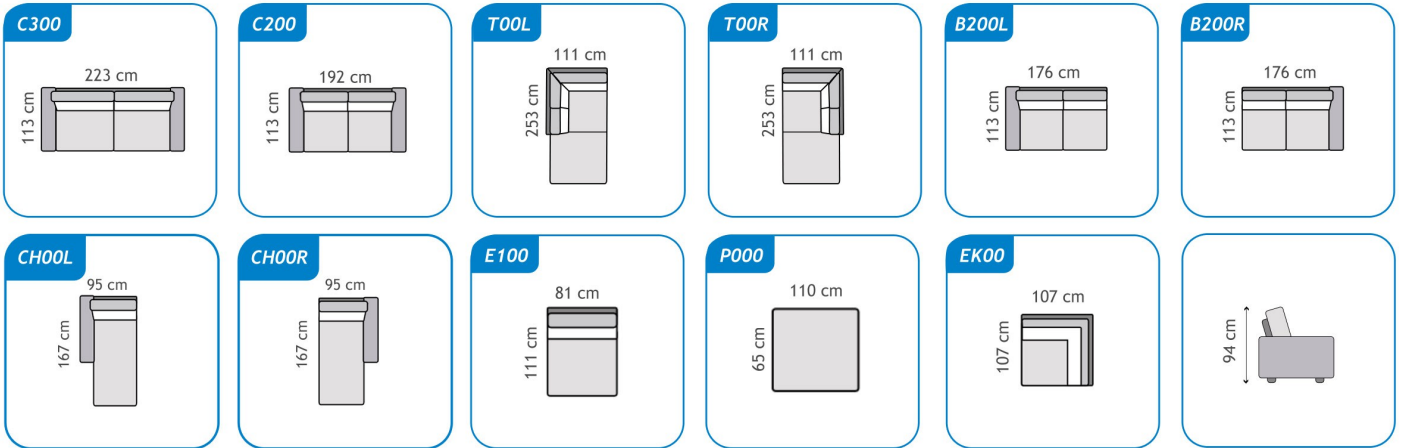

**MARANELLO**

**ZONES DE FABRICATION / FABRIC ZONES**

-  Base + assises + 3 coussins dossier / Base + seat + 3 back pillows
-  Coussins décoratifs / Deco pillows
-  3 coussins dossier + passepoil / 3 back pillows + pipping
-  3 coussins dossier / 3 back pillows

<b>Structure de la carcasse :</b> <i>Frame</i>	Panneaux de particules, bois massif et panneaux de fibres <i>fiberboard, wood, chipboard</i>
<b>Assises :</b> <i>Seats</i>	Mousse polyuréthane de densitéN 35 kg/m3 + ouate 250 g/m2 <i>Polyurethane foam N 35 kg/m3 + 250 g/m2 wadding</i>
<b>Dossier :</b> <i>Back</i>	Coussins composé de 50% flocons de mousse polyuréthane + 50% en fibres de silicone <i>50% granulated foam / 50 % silicon balls</i>
<b>Tetièrè mobiler :</b> <i>Headrests</i>	Option non disponible <i>Option not available</i>
<b>Suspension :</b> <i>Suspension</i>	Assise : Nosag <i>Seats : Springs</i>
<b>Pieds :</b> <i>Feet</i>	Metal <i>Metal</i>
<b>Type de coussins :</b> <i>Cushion type</i>	Deco : <i>Decoration :</i>
<b>Dimensionr principale :</b> <i>Main dimensions</i>	Hauteur d'assise : 46 cm / Hauteur de caisse : 73 cm / Profondeur d'assise : 53 cm / Largeur de l'accoudoir : 16 cm <i>Seat height : 46 cm / Base height : 73 cm / Seat depth : 53 cm / Armrest width : 16 cm</i>
<b>Fontions :</b> <i>Functions</i>	Option non disponible <i>Option not available</i>
<b>Option :</b> <i>Options</i>	